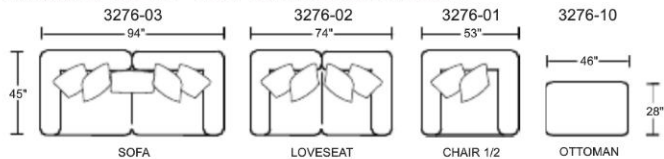

AVAILABLE ITEMS - 3276 Serena Sofa Collection:

DIMENSIONS:

	L	H	D
SOFA			
Sofa	3276-03	94"	38" 45"
Loveseat	3276-02	74"	38" 45"
Chair 1/2	3276-01	53"	38" 45"
Ottoman	3276-10	46"	17" 28"

SECTIONAL

LSF Loveseat	3276-46	65"	38" 45"
RSF Loveseat	3276-42	65"	38" 45"
LSF Chaise	3276-75	46"	38" 70"
RSF Chaise	3276-76	46"	38" 70"
Armless Sofa	3276-30	75"	38" 45"
Armless Loveseat	3276-29	57"	38" 45"
Armless Chair	3276-31	28"	38" 45"
Corner	3276-59	45"	38" 45"
Cocktail Ottoman	3276-28	47"	17" 47"

FABRIC/PILLOW:

SERENA SOFA
2747-21 **Oyster**/2784-28 Platinum/
2782-21 **Putty**/2785-28 Smoke
2772-10 **Plum**/2773-10 Sugar Plum/
2774-10 **Eggplant**/2929-69 Toffee
2772-18 **Otter**/2773-59 Chocolate/
2774-58 **Ebony**/2930-08 Black

SERENA SECTIONAL

2747-21 **Oyster**/2784-28 Platinum/
2782-21 **Putty**/2785-28 Smoke
2772-10 **Plum**/2773-10 Sugar Plum/
2774-10 **Eggplant**/2929-69 Toffee
2772-69 **Truffle**/2773-59 Chocolate/
2774-28 **Stone**/2929-69 Toffee